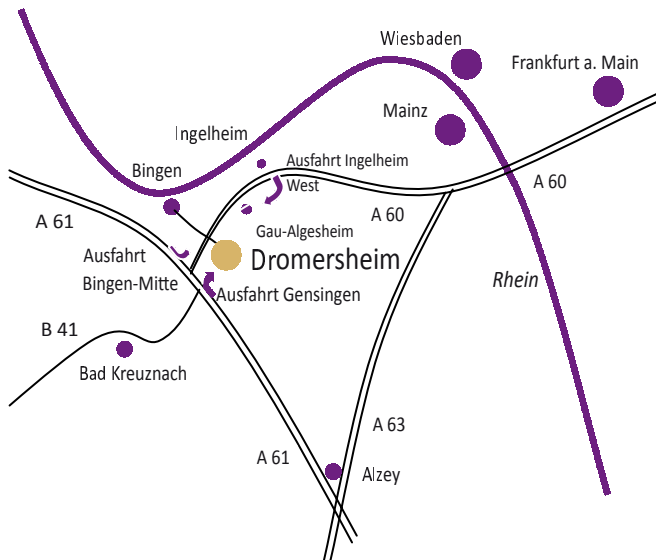

Wir freuen uns über Ihren Besuch im Weingut Heinz, gerne auch verbunden mit einer Weinprobe unter Leitung unseres Kellermeisters Oliver Heinz.

Sie können sich dabei von unseren köstlichen und prämierten Weinen überzeugen.

Wir beraten Sie fachkundig bei der Auswahl der Weine zu Ihrem Anlass.

Ihr Weg nach Dromersheim zum

**WEINGUT**  
*Heinz*

Gerne erwarten wir Sie auch außerhalb der Öffnungszeiten zu Verkauf und Weinprobe nach telefonischer Vereinbarung.